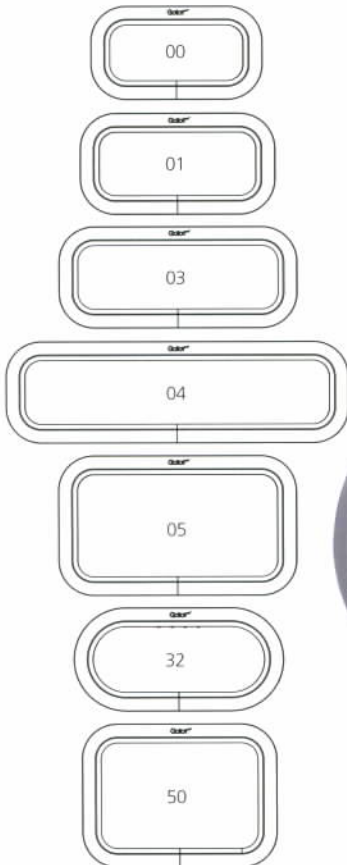

Hublots Opal

Opal portlights

La gamme de hublots Opal complète harmonieusement celle des panneaux Opal et se distingue par des avantages techniques uniques :

- Etanchéité parfaite avec son cadre monobloc de forte section et son joint double contact.
- Epaisseur de la glace : 10 mm.
- Un seul modèle couvre une large épaisseur à serrer : 5 à 33 mm.
- Visibilité optimale grâce à la poignée placée en retrait de la glace.

Designed to match the Opal hatches, Opal portlights also feature some unique benefits :

- Perfect watertightness with a one-piece thick frame section and double contact seal system.
- Acrylic thickness : 10 mm (13/32").
- One model only accepts an extensive range of bulkhead or hull thickness : 5 to 33 mm (3/16" to 1 1/4").
- Optimum visibility thanks to the position of the handle in the frame.

Version fixe proposée en Page 36.
Les hublots doivent être fixés sur une surface plane avec une tolérance de ± 1 mm.
Fixed portlight : see Page 36.
Portlights must be mounted on a flat surface, allowing ± 1 mm.

Taille Size	OPAL Satin Satin	OPAL Brillant Shiny	Forme Shape							
				mm	in	mm	in	mm	in	
00	106928*	106929	Rectangular	303 x 156	11.9 x 6.1	56	2.2	325 x 178	12.8 x 7	1.8
01	105268*°	106239	Rectangular	347 x 171	13.7 x 6.7	56	2.2	369 x 193	14.5 x 7.6	2
03	115006	115007	Rectangular	429 x 171	16.9 x 6.7	56	2.2	451 x 193	17.8 x 7.6	2.7
04	105269*°	106240	Rectangular	627 x 171	24.7 x 6.7	56	2.2	649 x 193	25.6 x 7.6	3.8
05	106930	106931	Rectangular	429 x 244	16.9 x 9.6	56	2.2	451 x 266	17.8 x 10.5	3.4
32	105125*°	106217	Oval	375 x 175	14.8 x 6.9	87.5	3.4	397 x 197	15.6 x 7.8	2
50	105126	106218	Rectangular	347 x 251	13.7 x 9.9	56	2.2	369 x 273	14.5 x 10.7	3