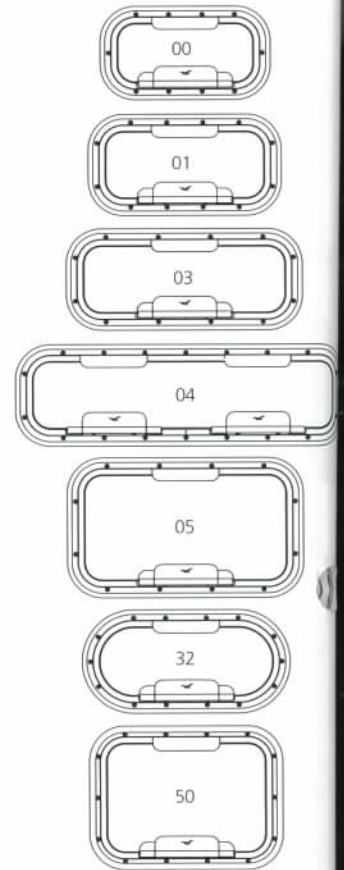

Hublots Opal

Opal portlights

La gamme de hublots Opal complète harmonieusement celle des panneaux Opal et se distingue par des avantages techniques uniques :

- Etanchéité parfaite avec son cadre monobloc de forte section et son joint double contact.
- Epaisseur de la glace : 10 mm.
- Un seul modèle couvre une large épaisseur à serrer : 5 à 33 mm.
- Visibilité optimale grâce à la poignée placée en retrait de la glace.

Designed to match the Opal hatches, Opal portlights also feature some unique benefits :

- Perfect watertightness with a one-piece thick frame section and double contact seal system.
- Acrylic thickness : 10 mm (13/32").
- One model only accepts an extensive range of bulkhead or hull thickness : 5 to 33 mm (3/16" to 1 1/4").
- Optimum visibility thanks to the position of the handle in the frame.

Version fixe proposée en Page 36.
Les hublots doivent être fixés sur une surface plane avec une tolérance de ± 1 mm.
Fixed portlight : see Page 36.
Portlights must be mounted on a flat surface, allowing ± 1 mm.

Taille Size	OPAL Satin Satin	OPAL Brillant Shiny	Forme Shape							
				mm	in	mm	in	mm	in	
00	106928*	106929	Rectangular	303 x 156	11.9 x 6.1	56	2.2	325 x 178	12.8 x 7	1.8
01	105268*°	106239	Rectangular	347 x 171	13.7 x 6.7	56	2.2	369 x 193	14.5 x 7.6	2
03	115006	115007	Rectangular	429 x 171	16.9 x 6.7	56	2.2	451 x 193	17.8 x 7.6	2.7
04	105269*°	106240	Rectangular	627 x 171	24.7 x 6.7	56	2.2	649 x 193	25.6 x 7.6	3.8
05	106930	106931	Rectangular	429 x 244	16.9 x 9.6	56	2.2	451 x 266	17.8 x 10.5	3.4
32	105125*°	106217	Oval	375 x 175	14.8 x 6.9	87.5	3.4	397 x 197	15.6 x 7.8	2
50	105126	106218	Rectangular	347 x 251	13.7 x 9.9	56	2.2	369 x 273	14.5 x 10.7	3