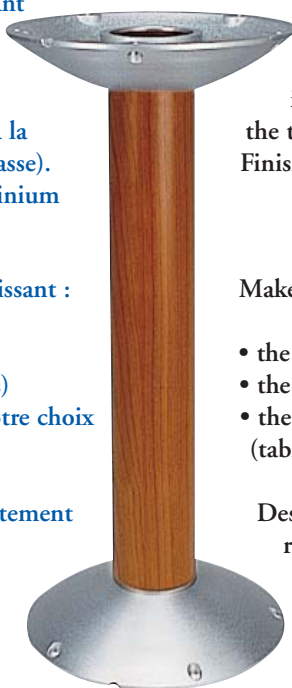

Pied de table

Table pedestal

Nous proposons des sous-ensembles permettant de composer vous-même le pied de table de votre bateau. La colonne fait 70 mm de diamètre et est disponible en 6 hauteurs différentes de manière à positionner la table à la hauteur souhaitée (position haute, position basse). Deux finitions sont proposées : anodisé aluminium naturel ou aspect bois.

Il suffit de composer votre ensemble en choisissant :

- le type d'embase basse (encastrée ou non)
- le type de colonne (6 hauteurs et 2 finitions)
- l'embase haute à visser sous le plateau de votre choix (plateau non fourni)

Grâce au démontage de la colonne par emboîtement conique, vous pouvez facilement passer de la position table à la position couchette. Pour cela, munissez-vous de deux colonnes : une haute et une basse.

Our sub-assemblies allow you to choose your pedestal to suit your boat perfectly. Pedestals have a 70 mm diameter and are available in 6 height versions depending on how high you prefer the table (high or low position).
Finishes available : anodised aluminium or wooden aspect.

Make up your own set by selecting :

- the bottom base (built-in or not)
- the pedestal height
- the top base to be screwed to the table of your choice (table not supplied)

Designed with tapered encasing the pedestal can be easily removed in order to switch from table position to berth position.
Therefore, you just have to choose 2 pedestals, one for high and one for low position.

Deux finitions sont proposées pour la colonne: anodisé aluminium naturel aspect grenailé ou aluminium aspect bois.

Une embase aspect bois est également proposée, pour s'harmoniser avec la colonne (voir ci-dessous).